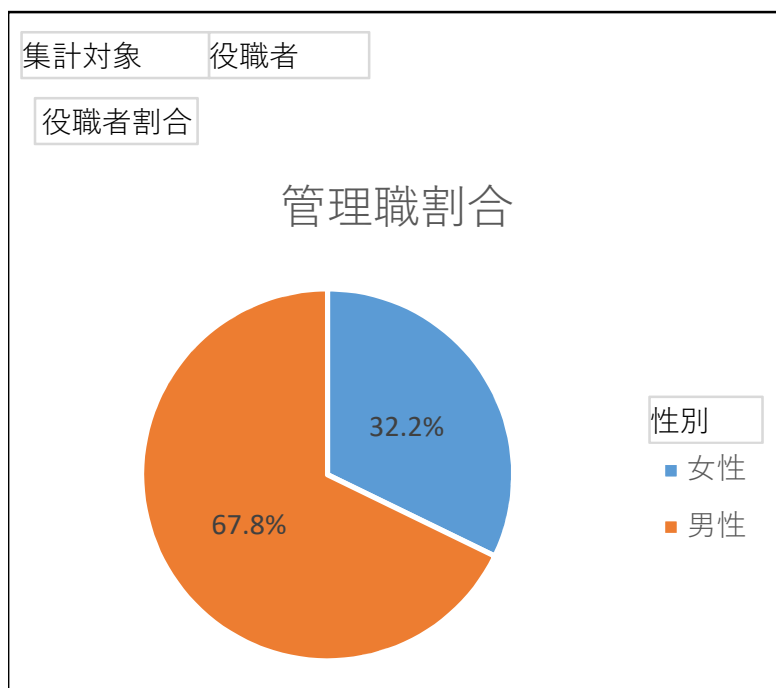

管理職割合

学校法人広島文化学園

区分	役職者割合
女性	32.2%
男性	67.8%
総計	100.0%

令和5年5月1日現在