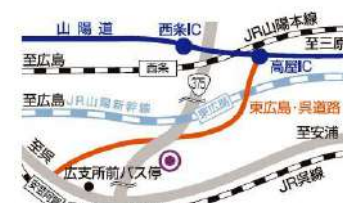

※音楽大学受験担当講師

交通アクセス

広島 長東キャンパス

〒731-0136

広島市安佐南区長東西 3-5-1

☎082-239-5171

✉bunkaongakuen@hbg.ac.jp

J R利用の場合

J R可部線「安芸長東」駅下車，約 800m

バス利用（広島交通）の場合

「広島文化学園」行きまたは「広島文化学園・祇園が丘」行きで「広島文化学園」バス停下車

呉 阿賀キャンパス

〒737-0004

呉市阿賀南 2-10-3

☎0823-74-6000

J R利用の場合

J R呉線「安芸阿賀」駅下車，約 700m

バス利用の場合

広電バス「阿賀駅前」バス停下車，約 800m

J Rバス「先小倉」バス停下車，約 800m

自家用車の場合

呉市中心部から休山新道経由で約 10 分

呉 郷原キャンパス

〒737-0182

呉市郷原学びの丘 1-1-1

J R呉線→バス利用の場合

J R呉線「新広」駅下車

広電バス（郷原黒瀬線，黒瀬方面行き）または中国 J Rバス（西条線，黒瀬・西条方面行き）の「広市民センター」バス停から約 20 分，「下高」バス停下車 400mまたは「広島文化学園大学」バス停下車

J R山陽本線→バス利用の場合

J R山陽本線「西条」駅からバスで約 40 分，「下高」バス停下車 400mまたは「広島文化学園大学」バス停下車（本数に限りがあり）