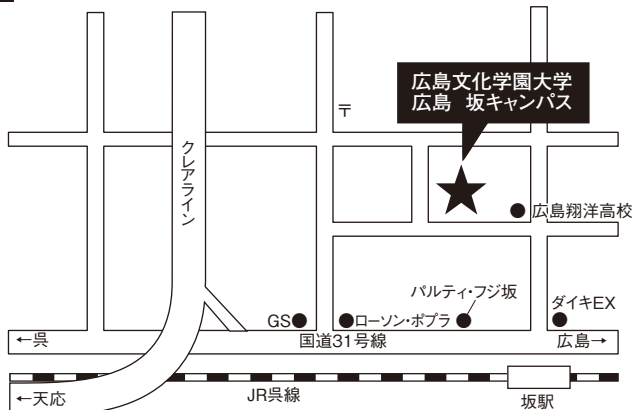

広島(坂)試験場

広島文化学園大学 広島 坂キャンパス

広島県安芸郡坂町平成ヶ浜3-3-20
TEL: (082) 884-1001

■交通案内

- ●JR呉線「坂」駅下車 坂駅より約400m