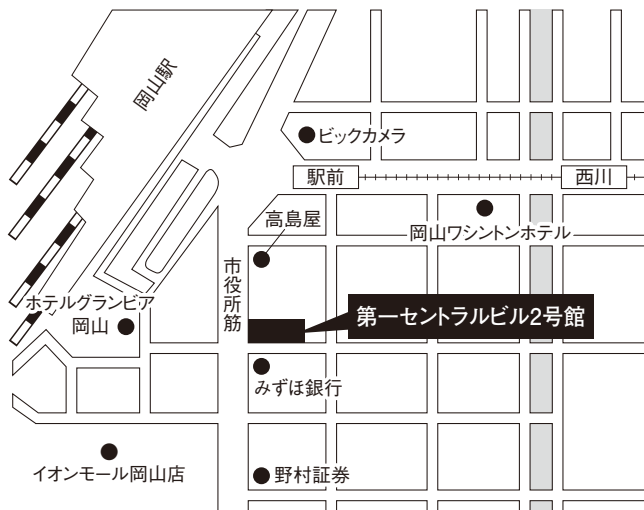

#### ■交通案内

- JR呉線「坂」駅下車 坂駅より約400m

**松江試験場**

**松江テルサ**

島根県松江市朝日町478-18  
TEL: (0852)31-5550

■交通案内

●JR松江駅北口より徒歩1分

**岡山試験場**

**第一セントラルビル2号館**

岡山市北区本町6-36  
TEL: (086)231-7724

■交通案内

●JR岡山駅より徒歩3分

**徳山試験場**

**ホテルサンルート徳山**

山口県周南市築港町8-33  
TEL: (0834)32-2611

■交通案内