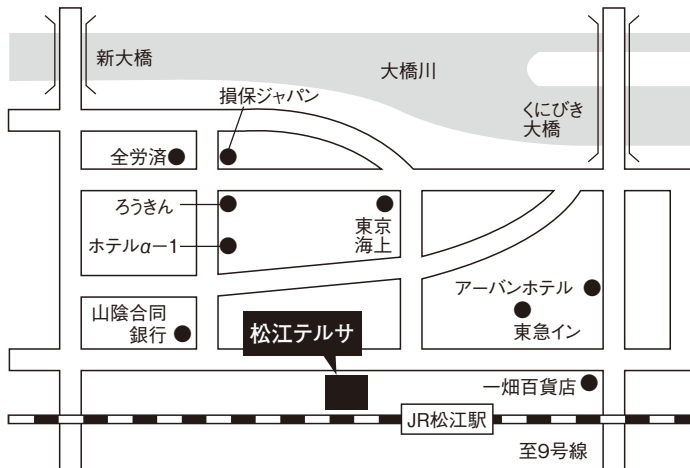

#### ■交通案内

- JR可部線安芸長束駅下車、約800m
- 広島交通バス「文化学園大学・短期大学」行き  
「文化学園・祇園が丘」行き  
広島駅前バス乗場(10番)より約30分  
横川駅より約15分
- 旧国道経由郊外線バス長束下車、約900m

## 広島(坂)試験場

#### ■交通案内

- JR呉線「坂」駅下車 坂駅より約400m

**松江試験場**

**松江テルサ**

島根県松江市朝日町478-18  
TEL: (0852)31-5550

■交通案内

●JR松江駅北口より徒歩1分

**岡山試験場**