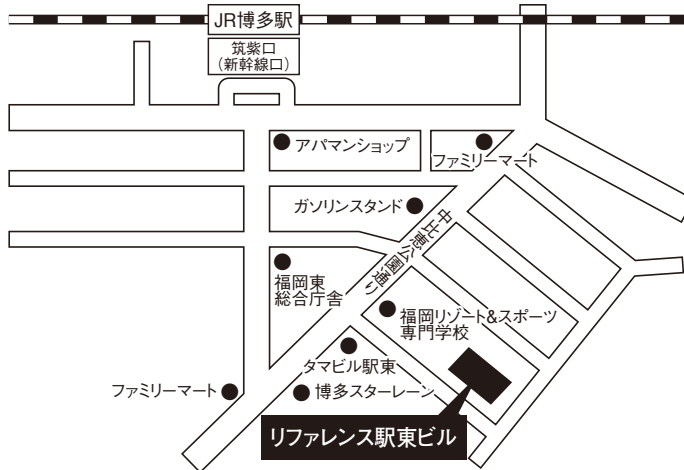

**第一セントラルビル2号館**

岡山市北区本町6-36  
TEL: (086)231-7724

■交通案内

●JR岡山駅より徒歩3分

**徳山試験場**

**ホテルサンルート徳山**

山口県周南市築港町8-33  
TEL: (0834)32-2611

■交通案内

●JR徳山駅みなと口より徒歩2分

**松山試験場**

**ネストホテル松山**

愛媛県松山市二番町1-7-1  
TEL: (089) 945-8111

■交通案内

●伊予鉄道市内電車勝山町駅より徒歩約3分

**福岡試験場**

**リファレンス駅東ビル**