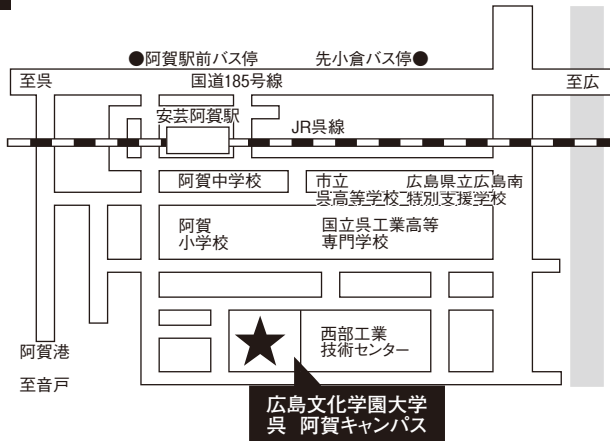

# 各試験場の案内

## 呉(阿賀)試験場

#### ■交通案内

- JR可部線安芸長束駅下車、約800m
- 広島交通バス「文化学園大学・短期大学」行き  
「文化学園・祇園が丘」行き  
広島駅前バス乗場(10番)より約30分  
横川駅より約15分
- 旧国道経由郊外線バス長束下車、約900m