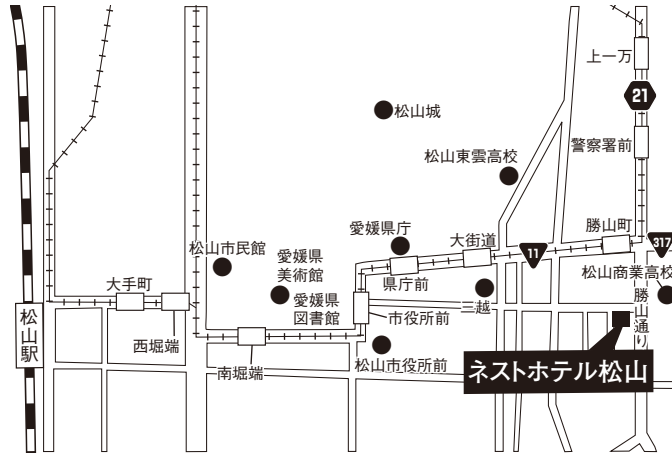

#### ■交通案内

- JR呉線「坂」駅下車 坂駅より約400m

**松江試験場**

**松江テルサ**

島根県松江市朝日町478-18  
TEL: (0852)31-5550

■交通案内

●JR松江駅北口より徒歩1分

**岡山試験場**

**第一セントラルビル2号館**

岡山市北区本町6-36  
TEL: (086)231-7724

■交通案内

●JR岡山駅より徒歩3分

**徳山試験場**

**ホテルサンルート徳山**

山口県周南市築港町8-33  
TEL: (0834)32-2611

■交通案内

●JR徳山駅みなと口より徒歩2分

**松山試験場**

**ネストホテル松山**

愛媛県松山市二番町1-7-1  
TEL: (089) 945-8111

■交通案内

●伊予鉄道市内電車勝山町駅より徒歩約3分

**福岡試験場**

**リファレンス駅東ビル**

福岡市博多区博多駅東1-16-14  
TEL: (092) 432-0058

■交通案内

●JR博多駅筑紫口より徒歩4分