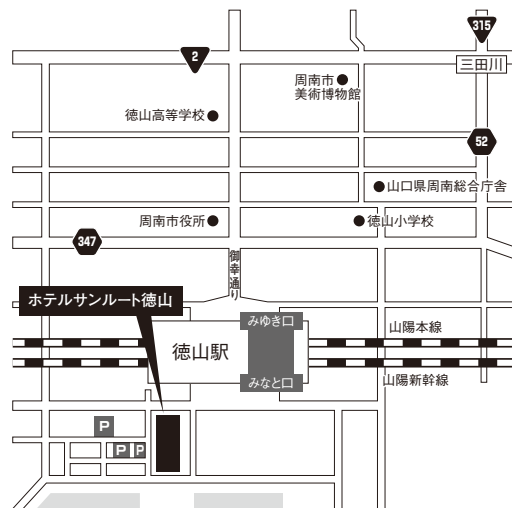

#### ■交通案内

- JR呉線「坂」駅下車 坂駅より約400m

**松江試験場**

**松江テルサ**

島根県松江市朝日町478-18  
TEL: (0852)31-5550

■交通案内

●JR松江駅北口より徒歩1分

**岡山試験場**

**第一セントラルビル2号館**

岡山市北区本町6-36  
TEL: (086)231-7724

■交通案内

●JR岡山駅より徒歩3分

**徳山試験場**

**ホテルサンルート徳山**

山口県周南市築港町8-33  
TEL: (0834)32-2611

■交通案内

●JR徳山駅みなと口より徒歩2分

**松山試験場**

**ネストホテル松山**

愛媛県松山市二番町1-7-1  
TEL: (089) 945-8111

■交通案内

●伊予鉄道市内電車勝山町駅より徒歩約3分

**福岡試験場**

**リファレンス駅東ビル**