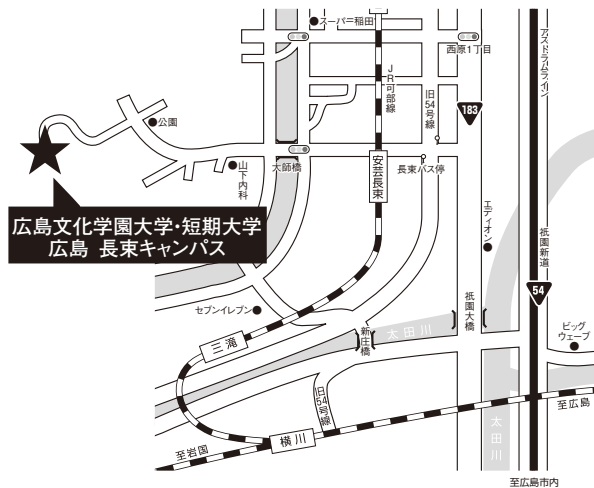

広島(長束)試験場

広島文化学園大学・短期大学 広島 長束キャンパス

広島市安佐南区長束西3-5-1
TEL: (082) 239-5171

■交通案内

- ●JR可部線安芸長束駅下車、約800m
- ●広島交通バス「文化学園大学・短期大学」行き
  「文化学園・祇園が丘」行き
  広島駅前バス乗場(10番)より約30分
  横川駅より約15分
- ●旧国道経由郊外線バス長束下車、約900m